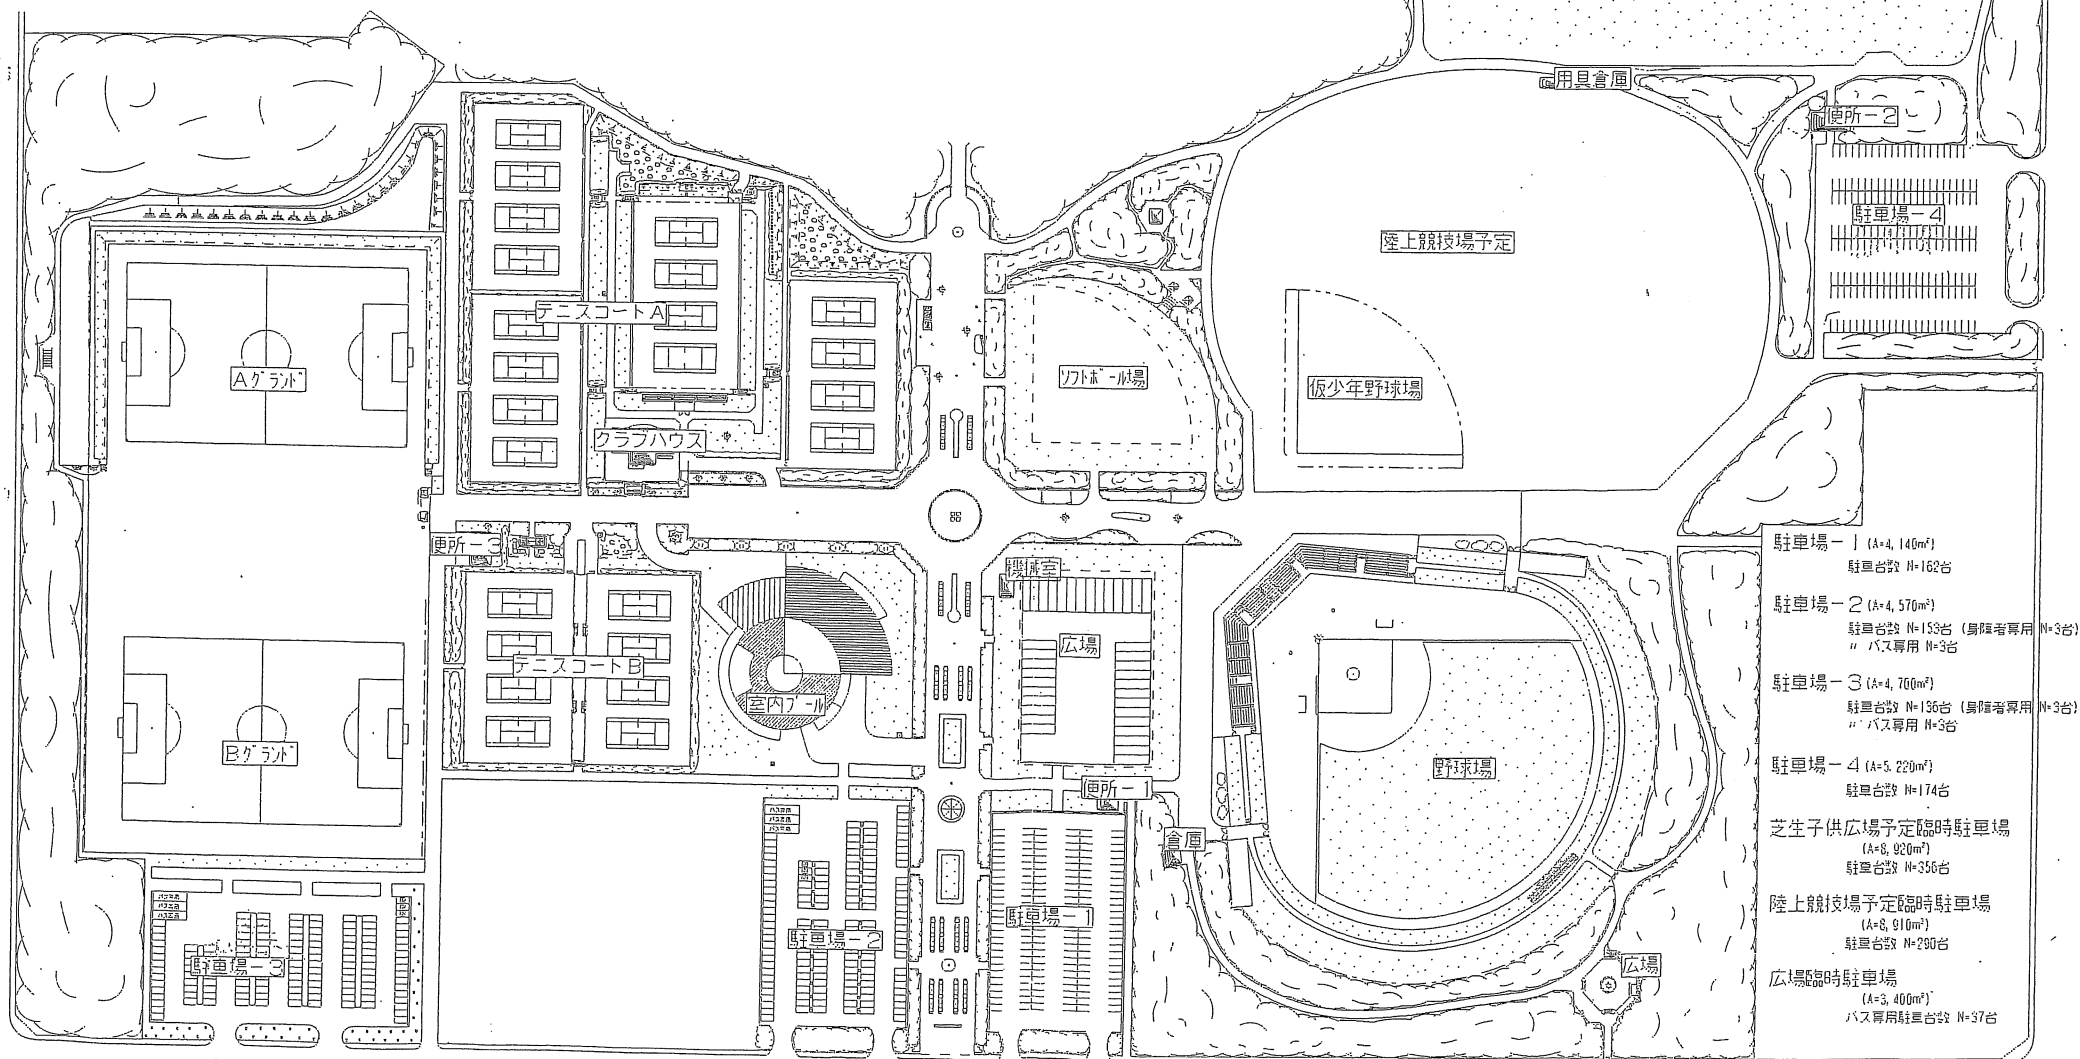

神栖市海浜運動公園平面図

- 駐車場 1 (A=4, 146㎡)
駐車台数 N=162台
- 駐車場 2 (A=4, 570㎡)
駐車台数 N=153台 (身障者専用 N=3台)
バス専用 N=3台
- 駐車場 3 (A=4, 700㎡)
駐車台数 N=156台 (身障者専用 N=3台)
バス専用 N=3台
- 駐車場 4 (A=5, 220㎡)
駐車台数 N=174台
- 芝生子供広場予定臨時駐車場
(A=8, 920㎡)
駐車台数 N=356台
- 陸上競技場予定臨時駐車場
(A=8, 910㎡)
駐車台数 N=290台
- 広場臨時駐車場
(A=3, 400㎡)
バス専用駐車台数 N=37台